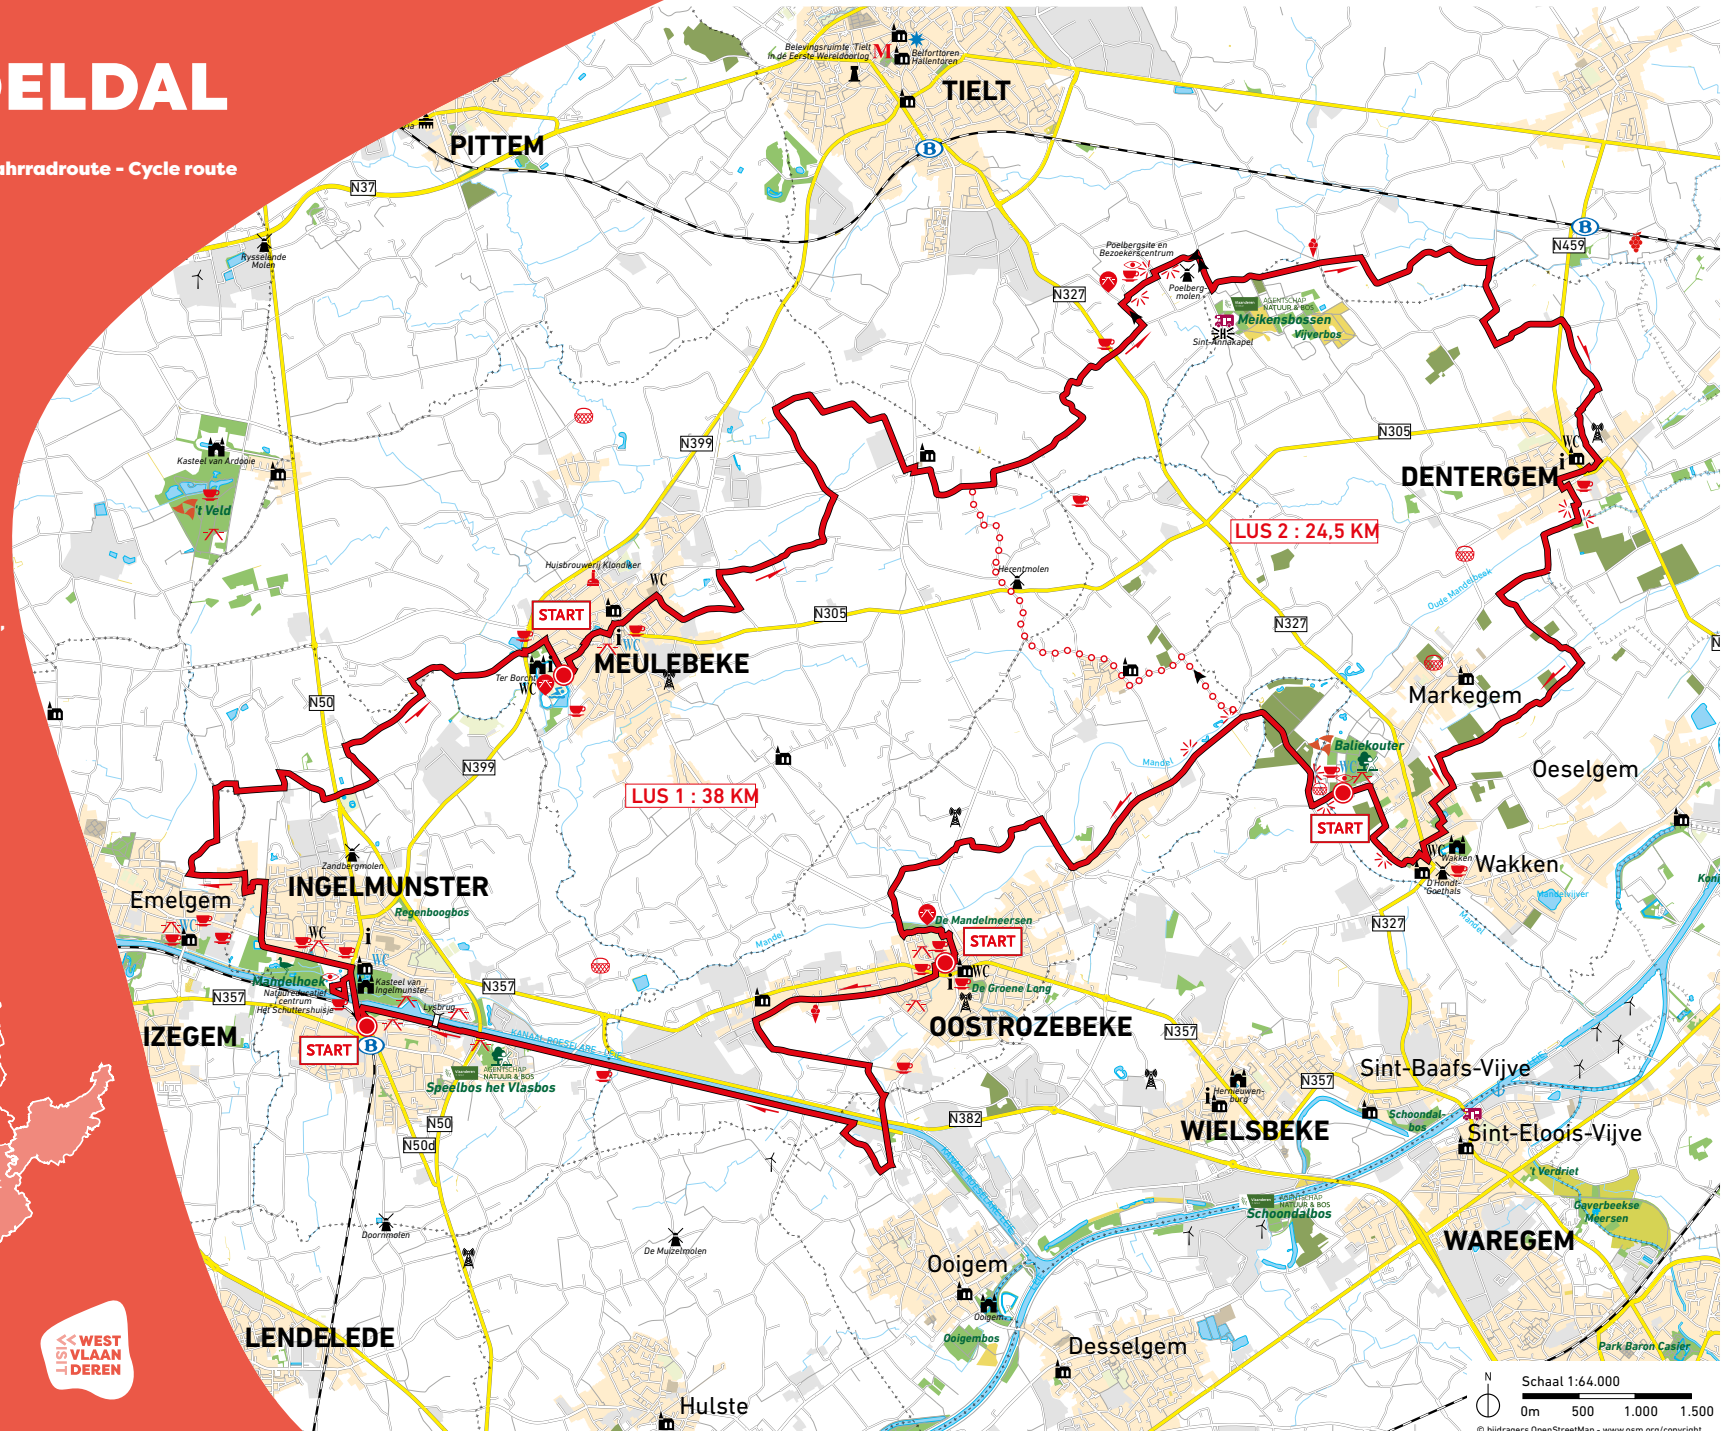

MANDELDAL

fietsroute

Itinéraire cyclable - Fahrradrouten - Cycle route

53,8km

3,5h

INKORTING 1

38km

2h

INKORTING 2

24,5km

1,5h

START:

**Provinciedomein
Baliekouter,**
Ommegangsstraat,
8720 Wakken

50.936338, 3.389413

Toerisme Oostrozebeke,
Ernest Bregierstraat 6,
8780 Oostrozebeke

Station,
Stationsplein 18,
8770 Ingelmunster

Ter Borch,
Ter Borchlaan,
8760 Meulebeke

50.945131, 3.281298

westtoer

WEST
VLAAN
DEREN

N Schaal 1:64.000
0m 500 1.000 1.500
© beeldraers DoenStreetMap - www.osm.org/casvriacht